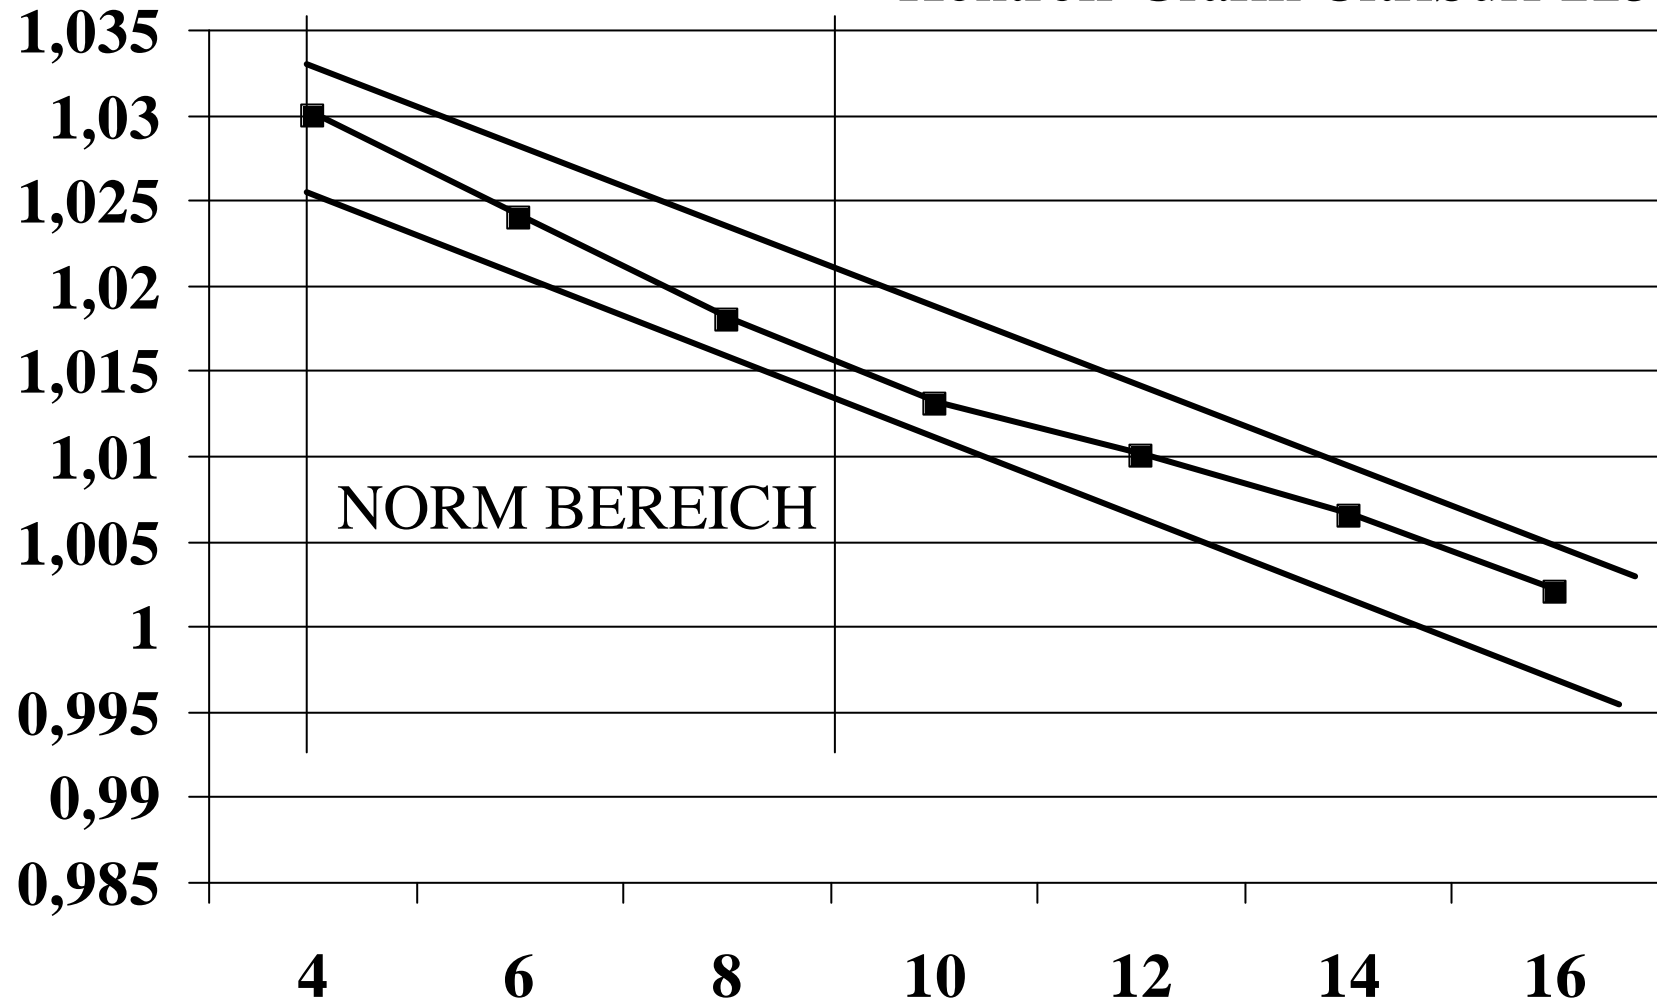

# Spezifisches Gewicht nach Verdünnung

## Kontroll-Grafik CitriSurf 2250

Anteile Wasser bei einem Teil CitriSurf 2250